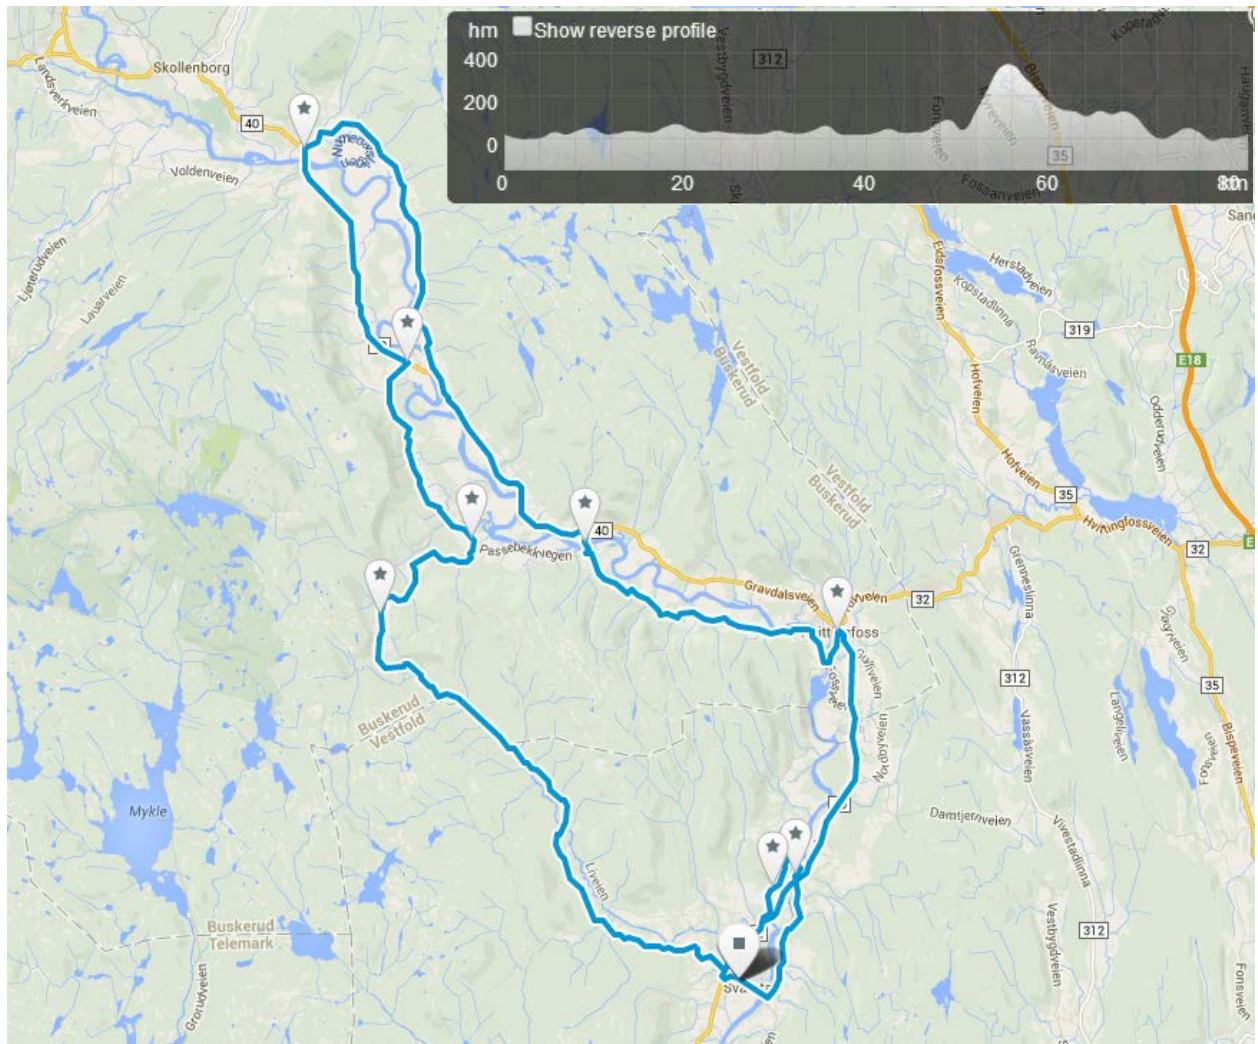

Priser:

Forhåndspåmelding innen onsdag 13. september: 300 kr.

Etteranmelding inntil en time før start: 400 kr.

Engangslisens: 150 kr.

Rittet arrangeres i henhold til NCF's regler for turritt.

Kontakt:

Knut Jarle Jaerson

Tlf: 90569332

e-post: jaerson1968@gmail.com

Halvor Aschjem

Tlf: 93223403

e-post: h_aschjem@hotmail.com